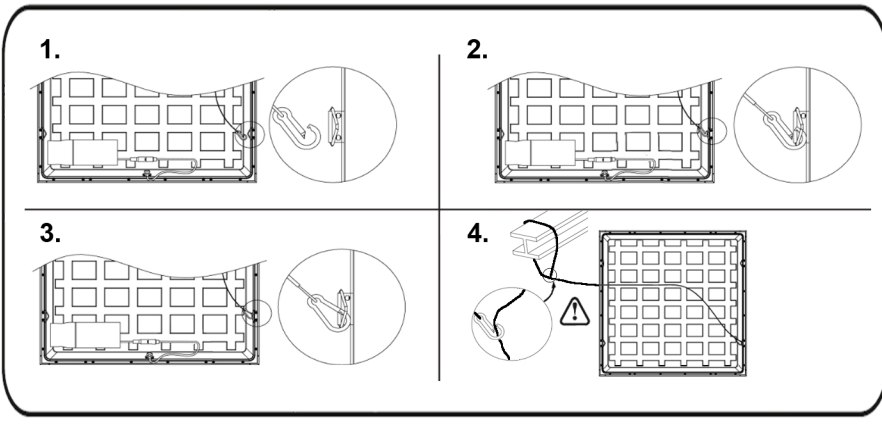

600/625

3x12

600/3x12

59013876 - BETA3 REPLACEMENT BATTERY LiFePO4 4.5Ah

63401065 01

THORN

BETA III

Q600
Q625
3X12