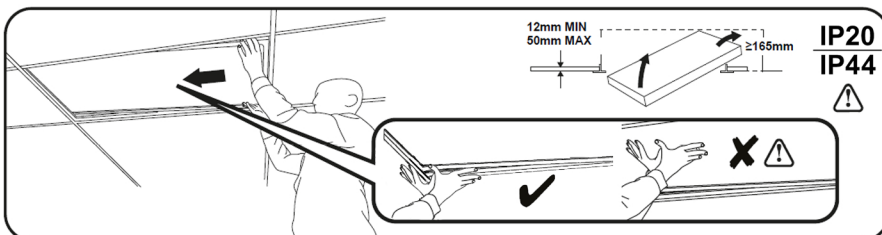

600/625

3x12

600/3x12

59013876 - BETA3 REPLACEMENT BATTERY LiFePO4 4.5Ah

63401065 01

THORN

BETA III

Q600
Q625
3X12