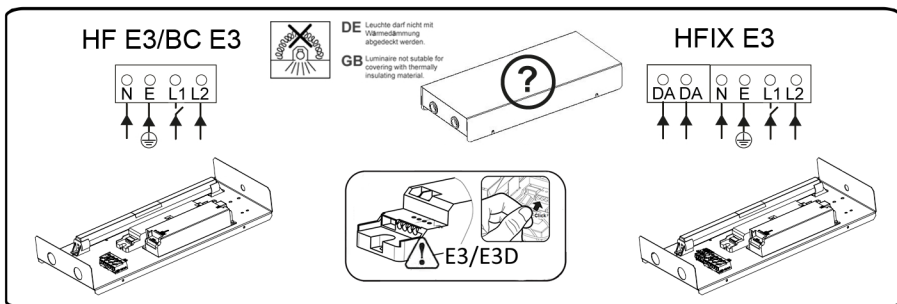

Product info BC

www.tridonic.com/com/en/products/basicdim-wireless.asp

Documentation

EN DE

APP store

TRIDONIC

My networks
Nearby devices
Show demo

GET IT ON Google Play
Download on the App Store

Planning Notes Wireless
(basicDIM wireless/THORN BC Luminaires)

THORN