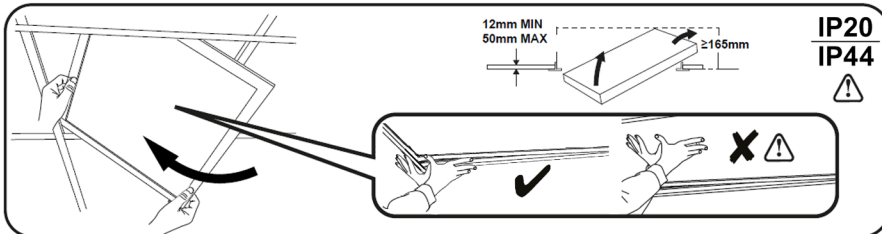

600/625

3x12

600/3x12

59013876 - BETA3 REPLACEMENT BATTERY LiFePO4 4.5Ah

63401065 01

THORN

BETA III

Q600
Q625
3X12